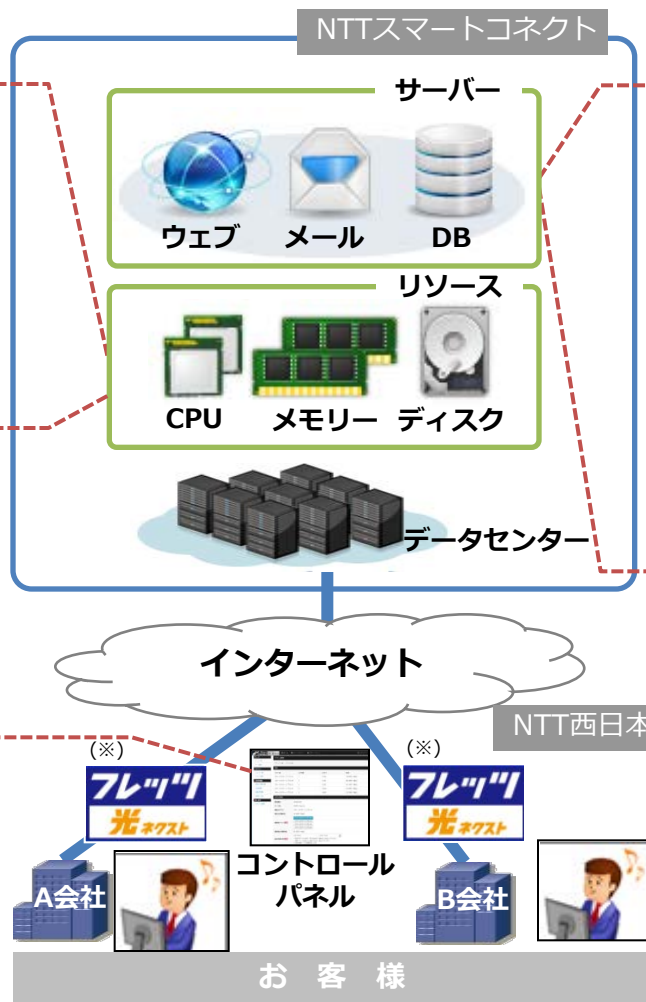

「スマートコネクト マネージドサーバ」は、クラウドの拡張性を持ちつつ、手軽にウェブやメール機能をご利用いただけるマネージドタイプの新しいホスティングサービスです。

リソースを手軽に変更可能！

サーバー構成をそのままにコントロールパネルから、リソース（CPU、メモリー、ディスク）を変更することができます。

注）ディスクについては追加のみ可能です。

複数台構成も簡単構築！

コントロールパネルから複数台のサーバーを一元的に操作・設定することができ、簡単に複数台構成を構築することができます。

直感的で使いやすいコントロールパネル！

コントロールパネルで、契約情報の確認・変更からネットワークやドメインに関する設定まで行うことができます。

サーバー運用の負荷を軽減！

標準で搭載しているウェブやメールサーバー等の保守運用は、NTTスマートコネクトが実施するため、お客様の運用負荷が大幅に軽減できます。

- セキュリティパッチ適用
- OSの管理
- プログラムインストール
- 煩雑な運用はおまかせて運用らくらく！

サイト運営が容易になる機能が充実！

ステージング機能をはじめサーバーファイアウォール機能、SSH、SSL証明書設定、サブドメイン等ウェブサイト運営を容易にする機能が充実しています。

公開サーバー

本書公開用ディレクトリー (http:port00)

ディレクトリー切替

特設公開用ディレクトリー (http:portXXX)

※：「フレッツ 光ネクスト」（インターネット接続サービス）について
・インターネットのご利用には、本サービスに対応したプロバイダーとのご契約・ご利用料金が必要です。
・サービス提供エリアであっても、ご利用いただけない場合があります。エリアについては、お問い合わせいただくか、[http://flets-w.com/]をご確認ください。