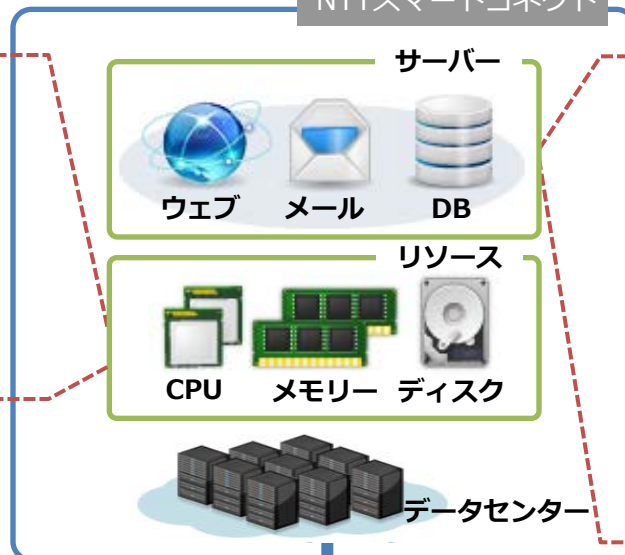

「スマートコネクト マネージドサーバ」は、クラウドの拡張性を持ちつつ、手軽にウェブやメール機能をご利用いただけるマネージドタイプの新しいホスティングサービスです。

リソースを手軽に変更可能！

サーバー構成をそのままにコントロールパネルから、リソース（CPU、メモリー、ディスク）を変更することができます。

注) ディスクについては追加のみ可能です。

複数台構成も簡単構築！

コントロールパネルから複数台のサーバーを一元的に操作・設定することができ、簡単に複数台構成を構築することができます。

直感的で使いやすいコントロールパネル！

コントロールパネルで、契約情報の確認・変更からネットワークやドメインに関する設定まで行うことができます。

NTTスマートコネクト

サーバー運用の負荷を軽減！

標準で搭載しているウェブやメールサーバー等の保守運用は、NTTスマートコネクトが実施するため、お客様の運用負荷が大幅に軽減できます。

サイト運営が容易になる機能が充実！

ステージング機能をはじめサーバーファイアウォール機能、SSH、SSL証明書設定、サブドメイン等ウェブサイト運営を容易にする機能が充実しています。