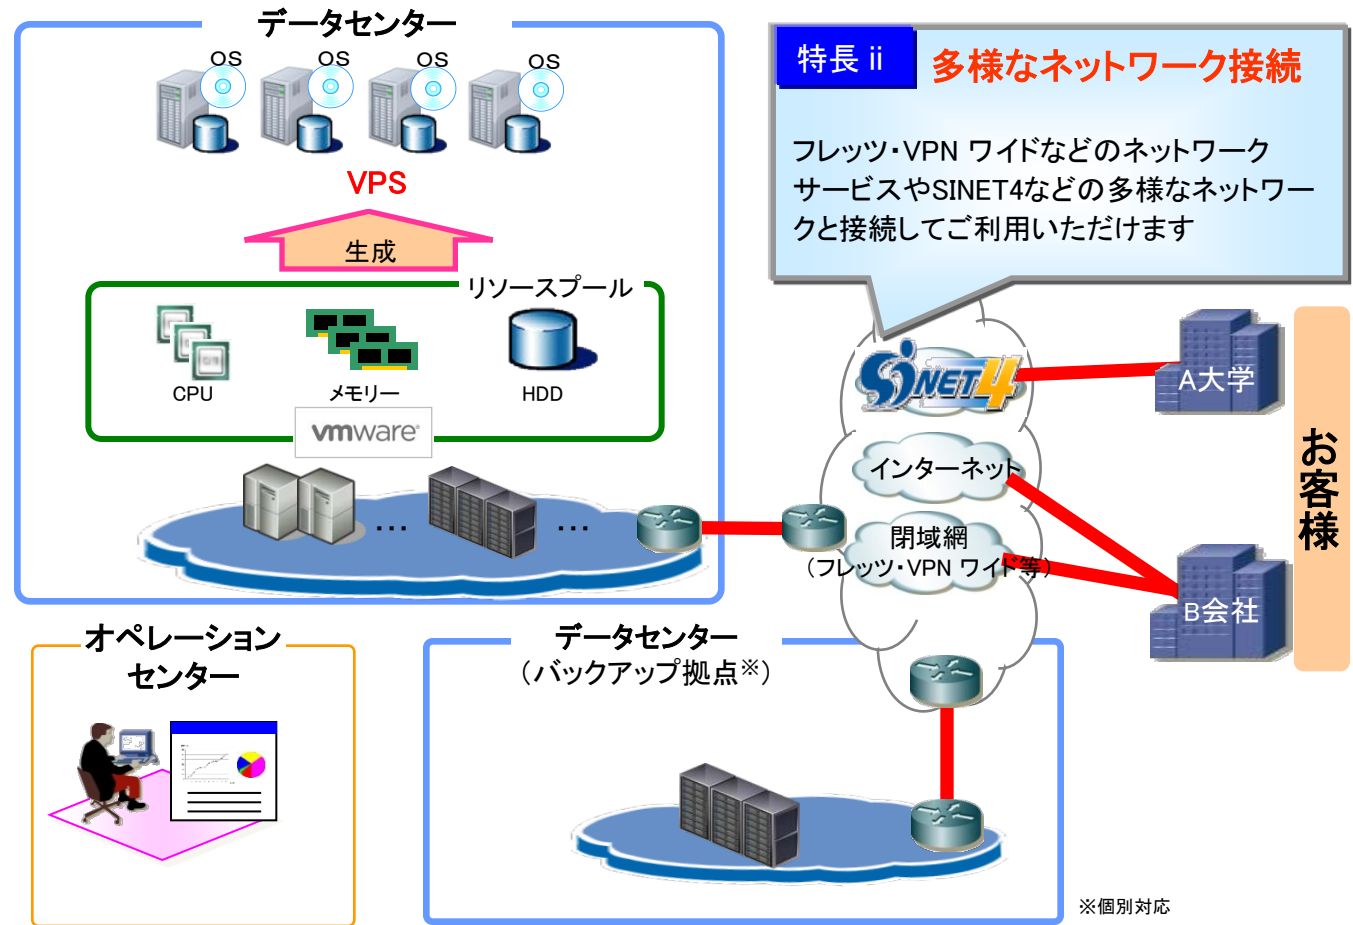

- ・仮想サーバー(Virtual Private Server:VPS)をデータセンター内に構築し、お客様にご提供するクラウドサービスです。
お客様のご要望のスペックにあわせた仮想サーバー(VPS)(以下VPS)をご用意し、閉域網などのネットワークサービスでお客様拠点と接続してご利用いただけます。
- ・ご提供するVPSサービスは、以下のような特長を持っています。
 - 特徴 i スナップショットやバックアップ機能・設備の冗長化・24時間365日体制の監視等により、高い信頼性を実現します。
 - 特徴 ii NTT西日本のネットワークサービスや、学術情報ネットワーク(SINET4)等、多様なネットワーク接続に対応します。

特長 i 高い信頼性

- ① VMware社「vSphere」による仮想環境の提供
数多くの導入・運用実績を持つ、VMware社のハイパーバイザー「vSphere」を採用しているため、豊富なアプリケーションに対応しています。
- ② 設備二重化等による安定稼働
・サーバー設備の二重化はもちろんのこと、サーバー設備の故障発生時にHA技術を活用したサーバー切り替えを行い、お客様システムの安定稼働を実現します。
・スナップショットによる世代管理とシステム全体のバックアップの2つの機能を標準で提供することにより、サーバー設備の故障発生等の場合に、お客様のデータやシステムをスナップショット/バックアップ取得時点で復旧可能です。
- ③ 監視運用保守
お客様のシステムを24時間365日体制※で監視し、安心してご利用いただける環境をご提供します。

※設備の保守、メンテナンス等により、サービスを停止させていただく場合があります。

特長 ii 多様なネットワーク接続

フレッツ・VPN ワイドなどのネットワークサービスやSINET4などの多様なネットワークと接続してご利用いただけます

※個別対応